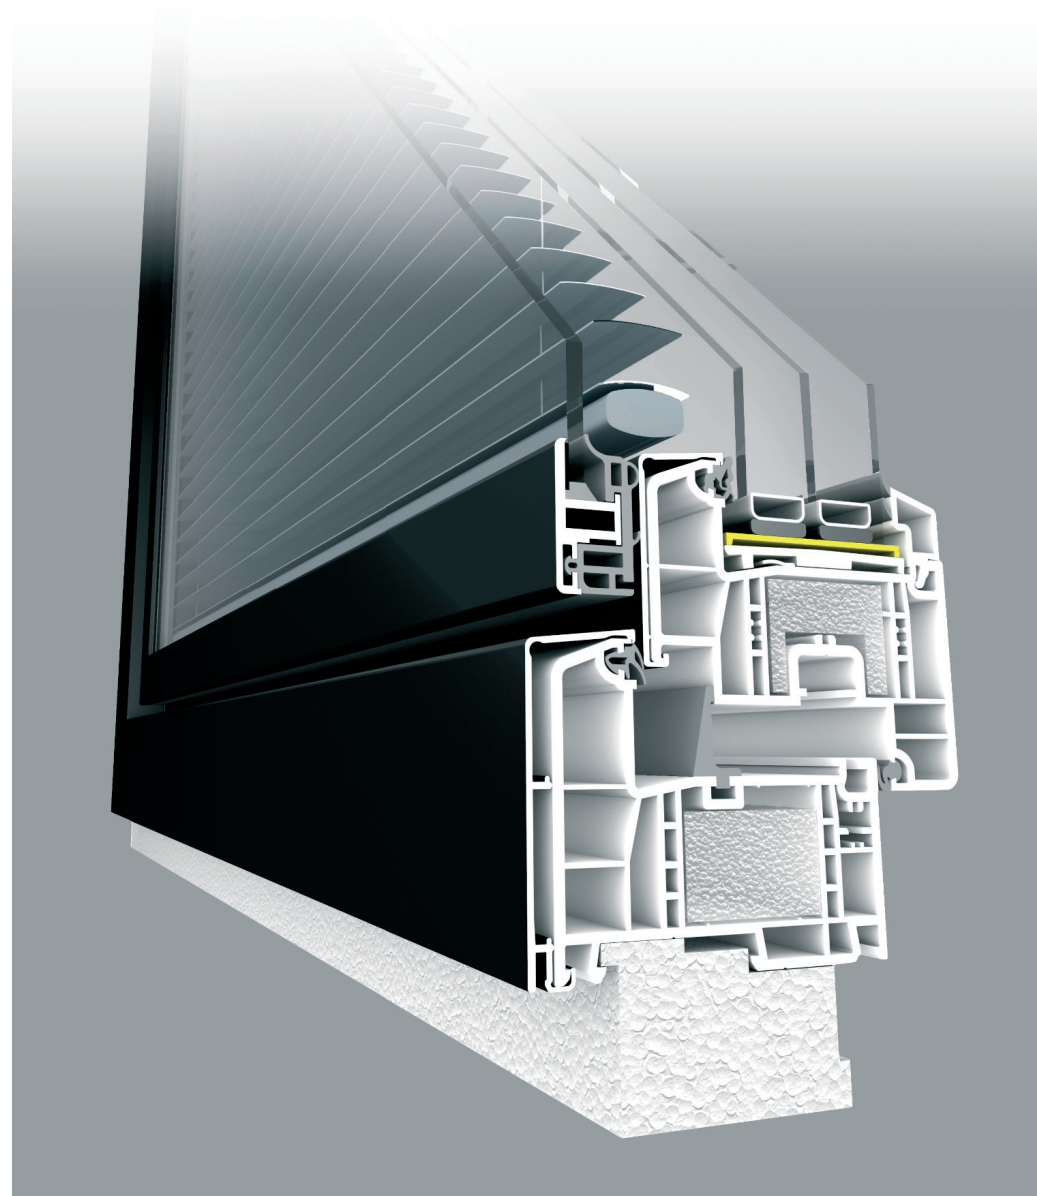

BYTY BOTIČ

Standardy projektu

10/10

Okna

Okna PROGRESS Alu EF+
PROGRESS Alu EF+

Nová generace oken s vynikajícími tepelně-izolačními a akustickými vlastnostmi s integrovanou žaluzií v meziprostoru před izolačním trojsklem a za dodatečnou tabulí skla, Žaluzie již součástí okna – žaluzie je integrovaná přímo do okenního křídla. Pomocí odnímatelného přídatného rámečku, uzavřeného čtvrtým sklem, (vylepšené izolační vlastnosti, komfortní údržba). Kompozitní okna s Al venkovní obložkou a s integrovanou venkovní žaluzií (Dafe Progress).

Příprava pro montáž předokenních rolet.