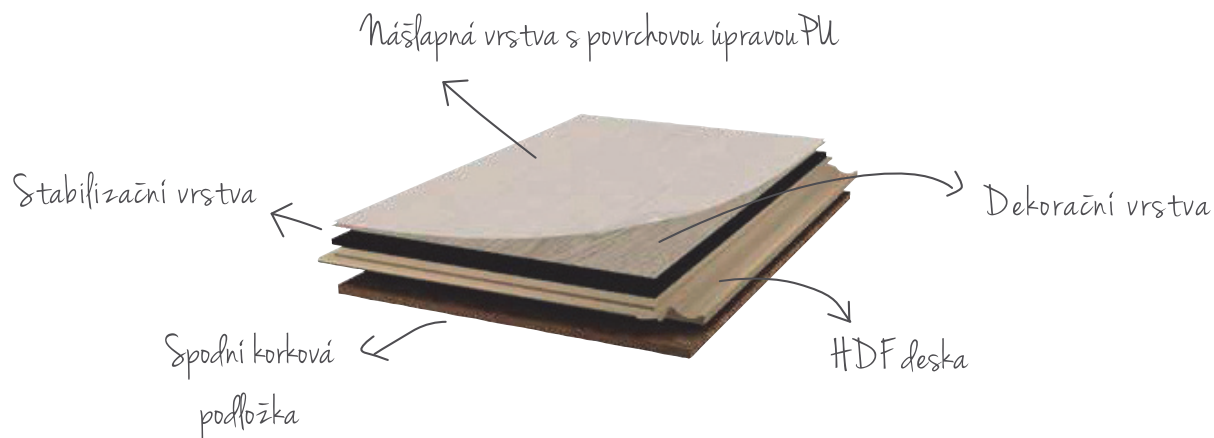

## Podlahy

Vinyl na korku, kolekce Metropolitan

Rozměry: 1200 × 210 × 9,3 mm

Akustická izolace: 15 dB

Reliéf / Povrch: Přirozený reliéf dřeva, polomat

Třída zátěže: 33

Dub bělený

Dubý bílý